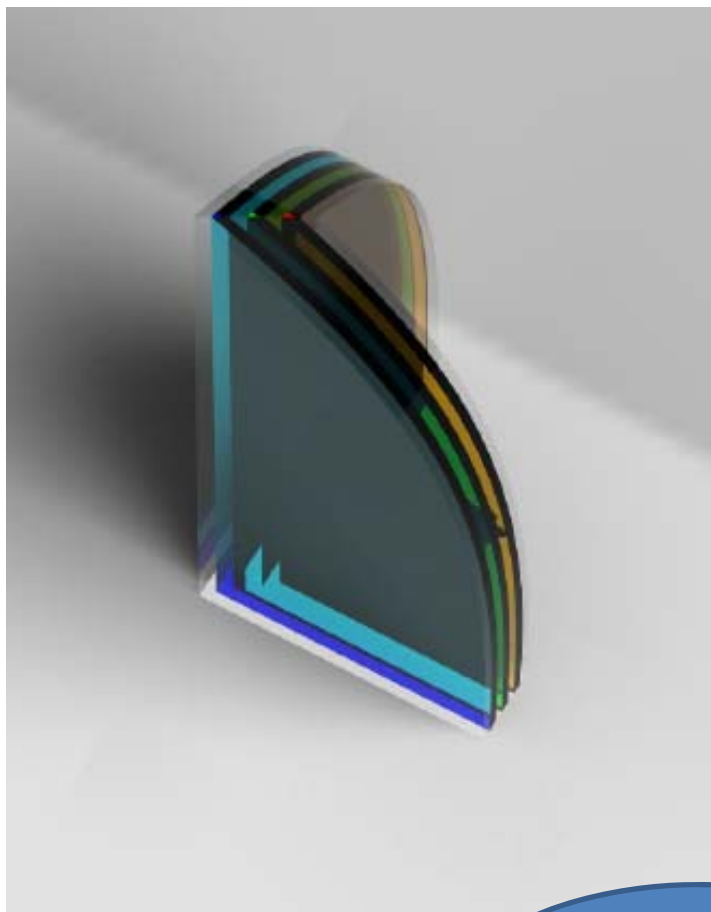

"Flügel" / "Křídla"

Adéla Čapková

Region Vysočina / Kraj Vysočina

Glasobjekt / Objekt ze skla

Zwei Teile des Objektes symbolisieren die Verbindung der Regionen durch die Flüsse Donau und Moldau. Eine sichtbare Formüberschneidung symbolisiert die Verbindung der zwei Sprachinseln, die früher widerwillig durch den Eisernen Vorhang getrennt wurden.

Dvě části objektu symbolizují propojení krajů pomocí řek Dunaje a Vltavy. Viditelné prolnutí tvarů symbolizuje vzájemné propojení dvou jazykových ostrovů, dříve násilně oddělených železnou oponou.

Material:

optiwhite, buntes transparentes Tafelglas (grün, blau, gelb)

optiwhite, barevné transparentní tabulové sklo (zelené, modré, žluté)

Stufenplan / plánované náklady

616,- €

1. Platz/místo